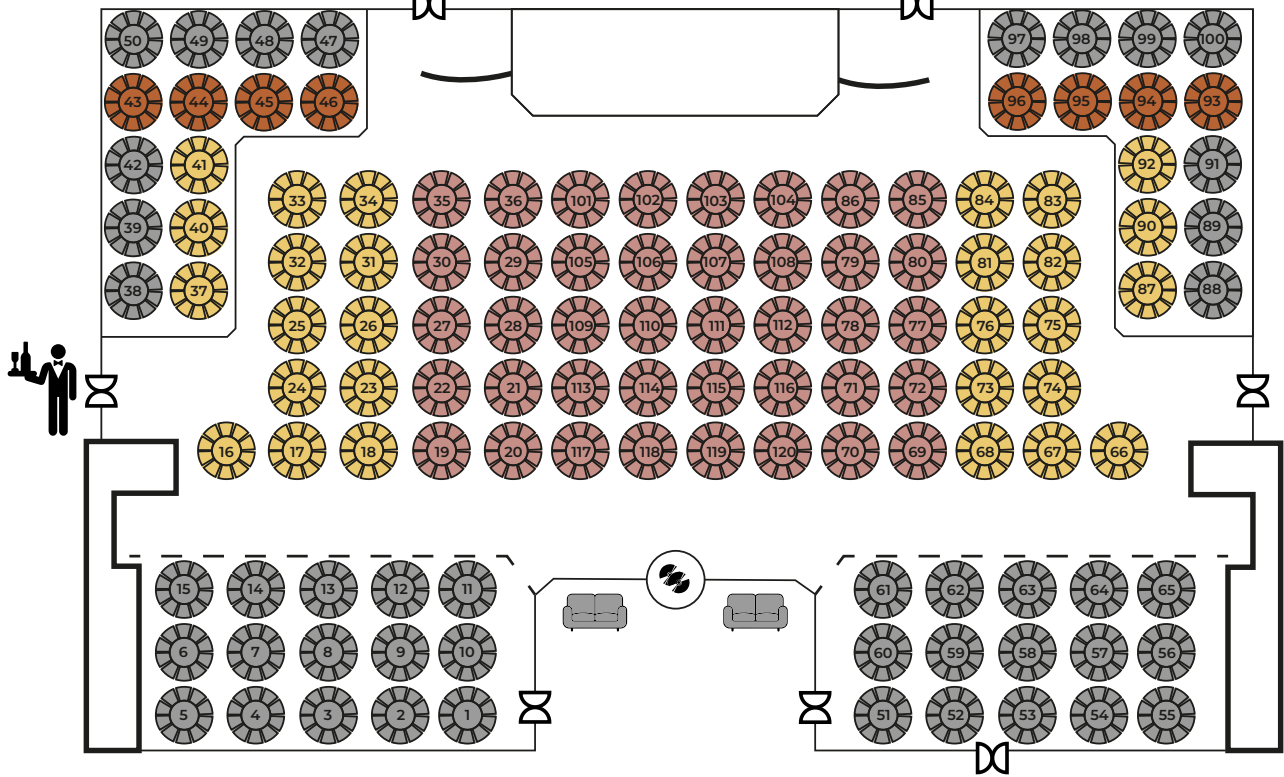

Blanca Navidad

Sinfónica

Salón Cibeles